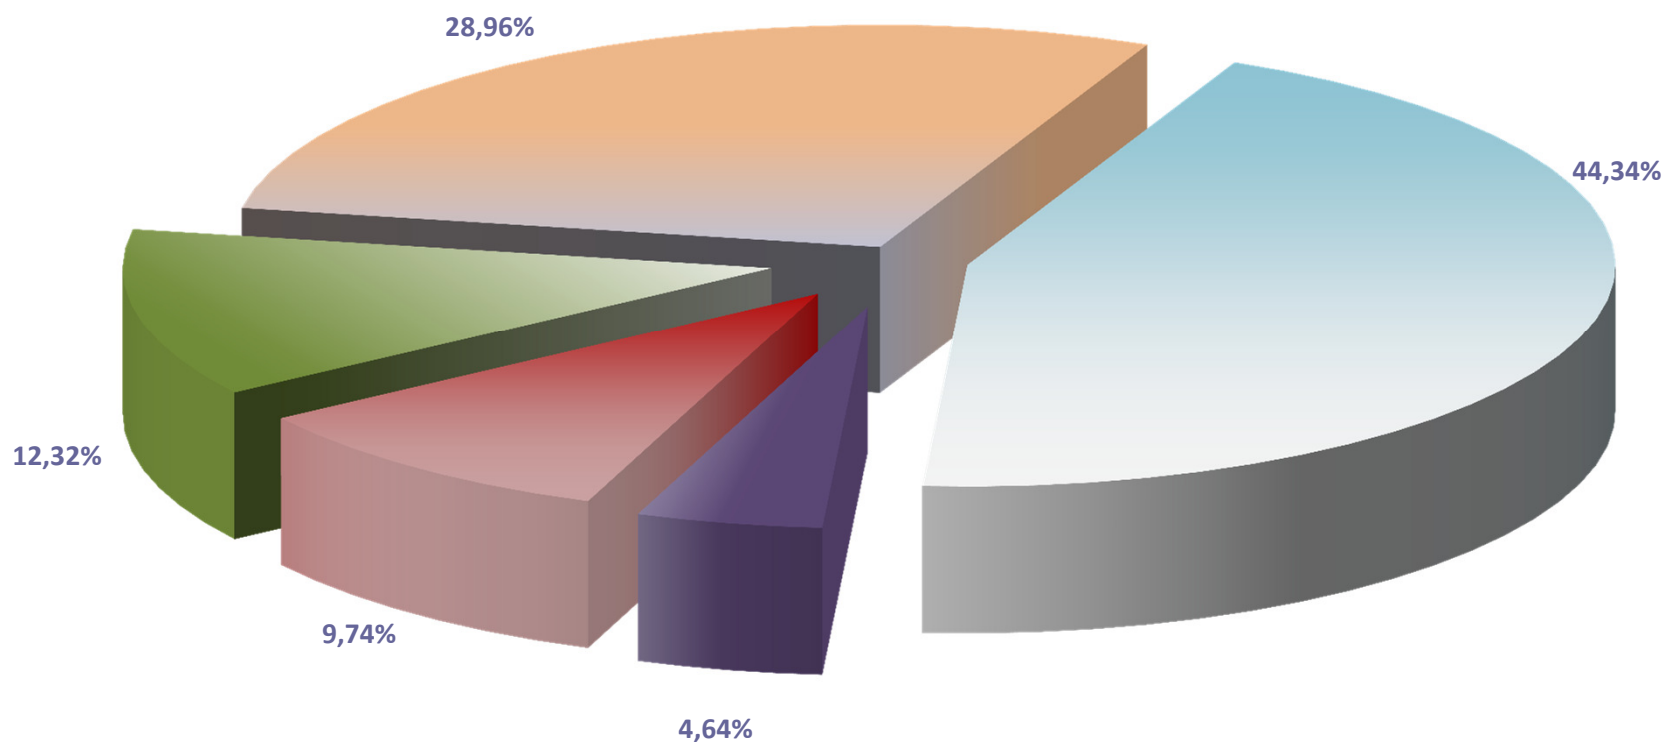

Napomena: Udio kućanstava koji koriste samo digitalnu zemaljsku TV = (Broj kućanstava u RH - broj kućanstava bez televizije) - (broj priključaka KTV + broj priključaka IPTV + broj priključaka SAT / broj priključaka zemaljske naplatne TV)