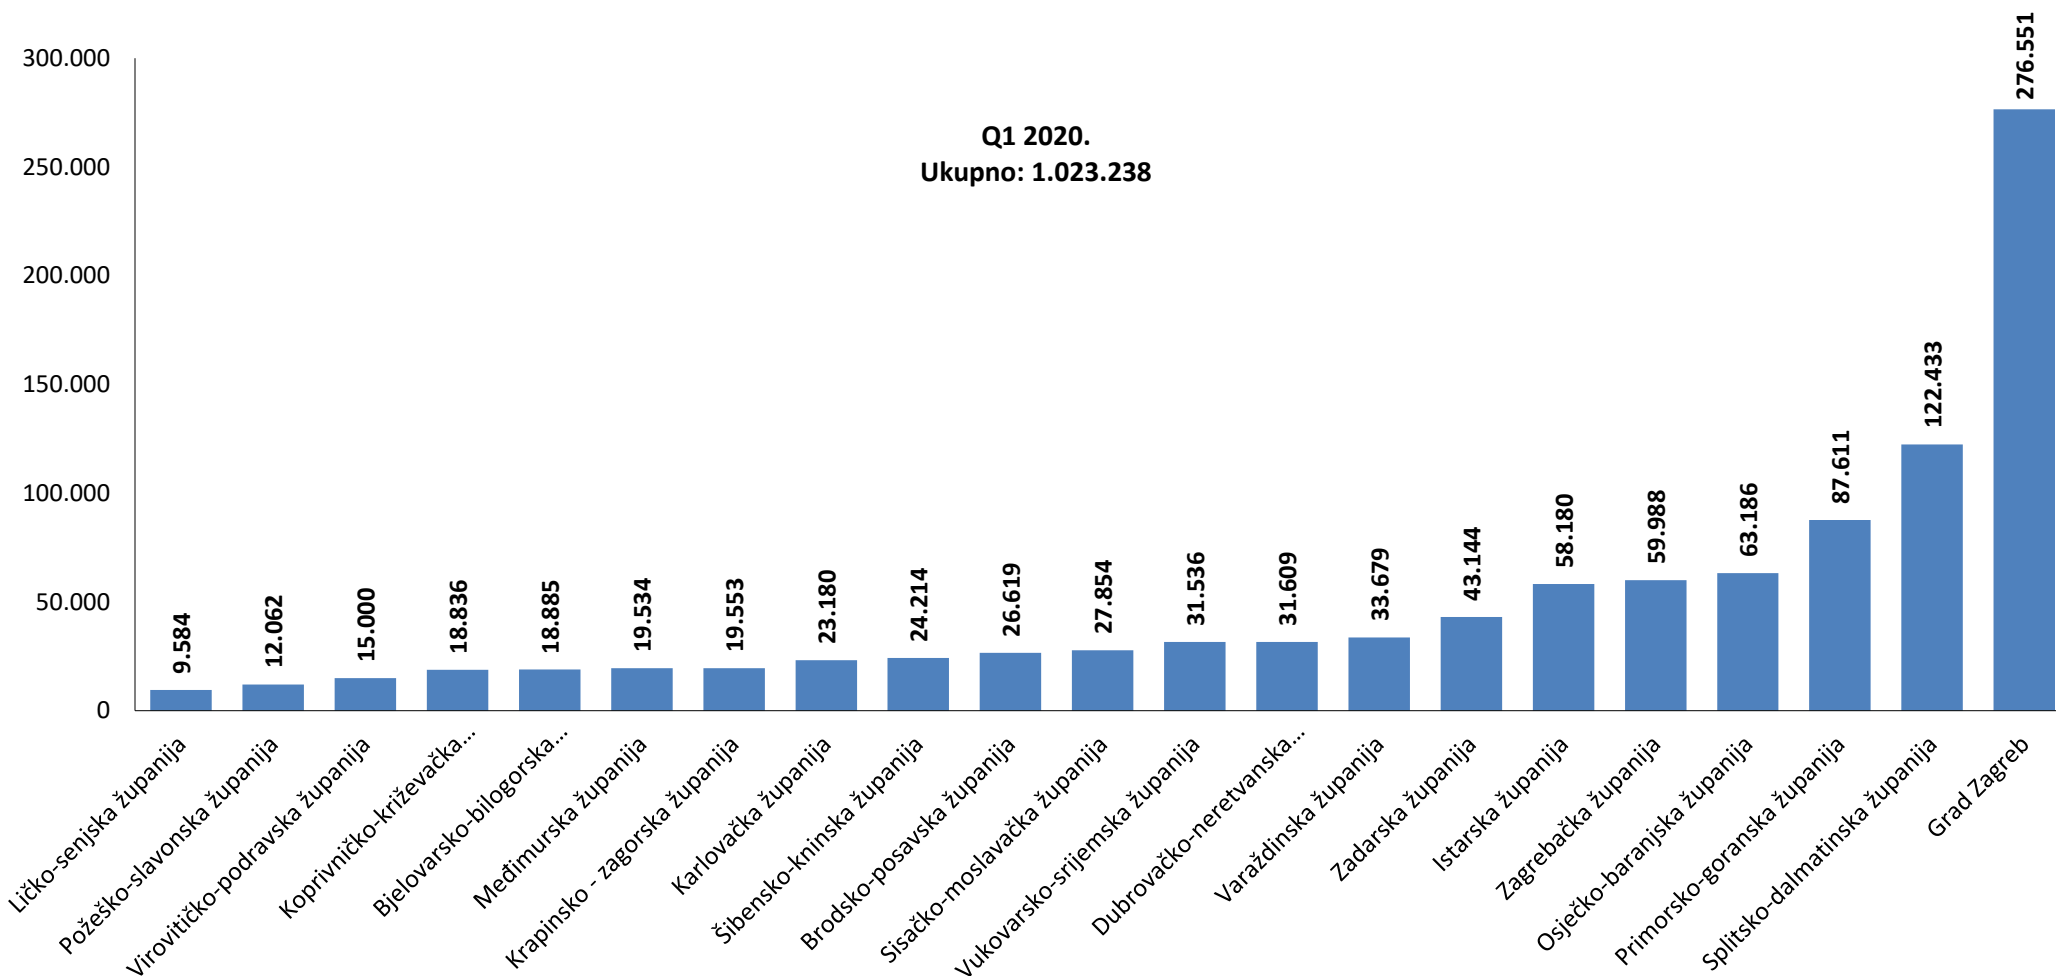

Broj ŠPI putem nepokretne mreže po županijama RH u 1. kvartalu 2020. i usporedba s prethodnim razdobljima

* Od Q1 2020. u broj priključaka širokopojasnog pristupa internetu u nepokretnoj mreži više se ne pribrajaju priključci kod kojih se usluga pruža putem pokretne mreže isključivo na odabranoj nepokretnoj lokaciji, a koja ne zadovoljava osnovne obveze vezano za garantiranu brzinu. Navedeni su se priključci do sada izvještavali u dijelu broja priključaka putem bežičnih tehnologija u nepokretnoj mreži te će se slijedom navedenog isti izvještavati u okviru broja priključaka širokopojasnog pristupa internetu putem pokretne mreže i pripadajućih pokazatelja.