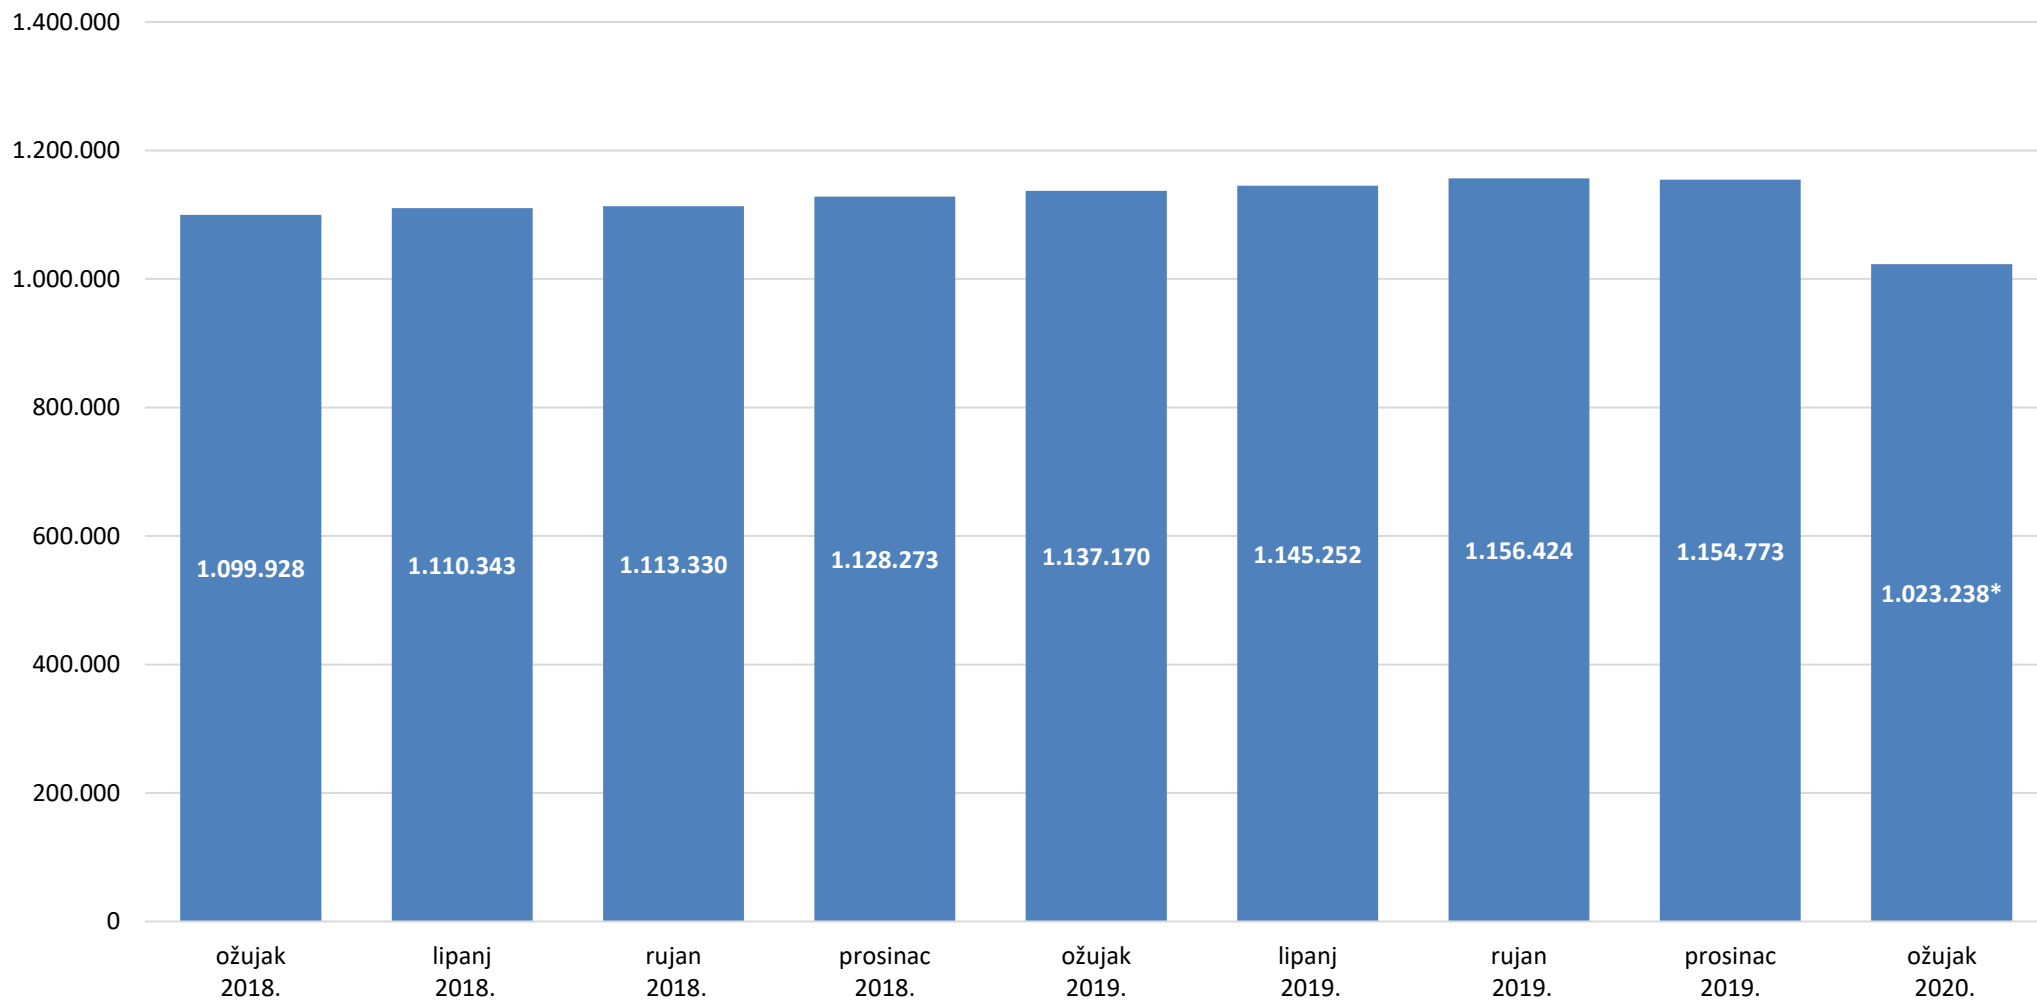

Broj širokopojasnih priključaka putem nepokretne mreže u 1. kvartalu 2020. i usporedba s prethodnim razdobljima

* Od Q1 2020. u broj priključaka širokopojasnog pristupa internetu u nepokretnoj mreži više se ne pribrajaju priključci kod kojih se usluga pruža putem pokretne mreže isključivo na odabranoj nepokretnoj lokaciji, a koja ne zadovoljava osnovne obveze vezano za garantiranu brzinu. Navedeni su se priključci do sada izvještavali u dijelu broja priključaka putem bežičnih tehnologija u nepokretnoj mreži te će se slijedom navedenog isti izvještavati u okviru broja priključaka širokopojasnog pristupa internetu putem pokretne mreže i pripadajućih pokazatelja.