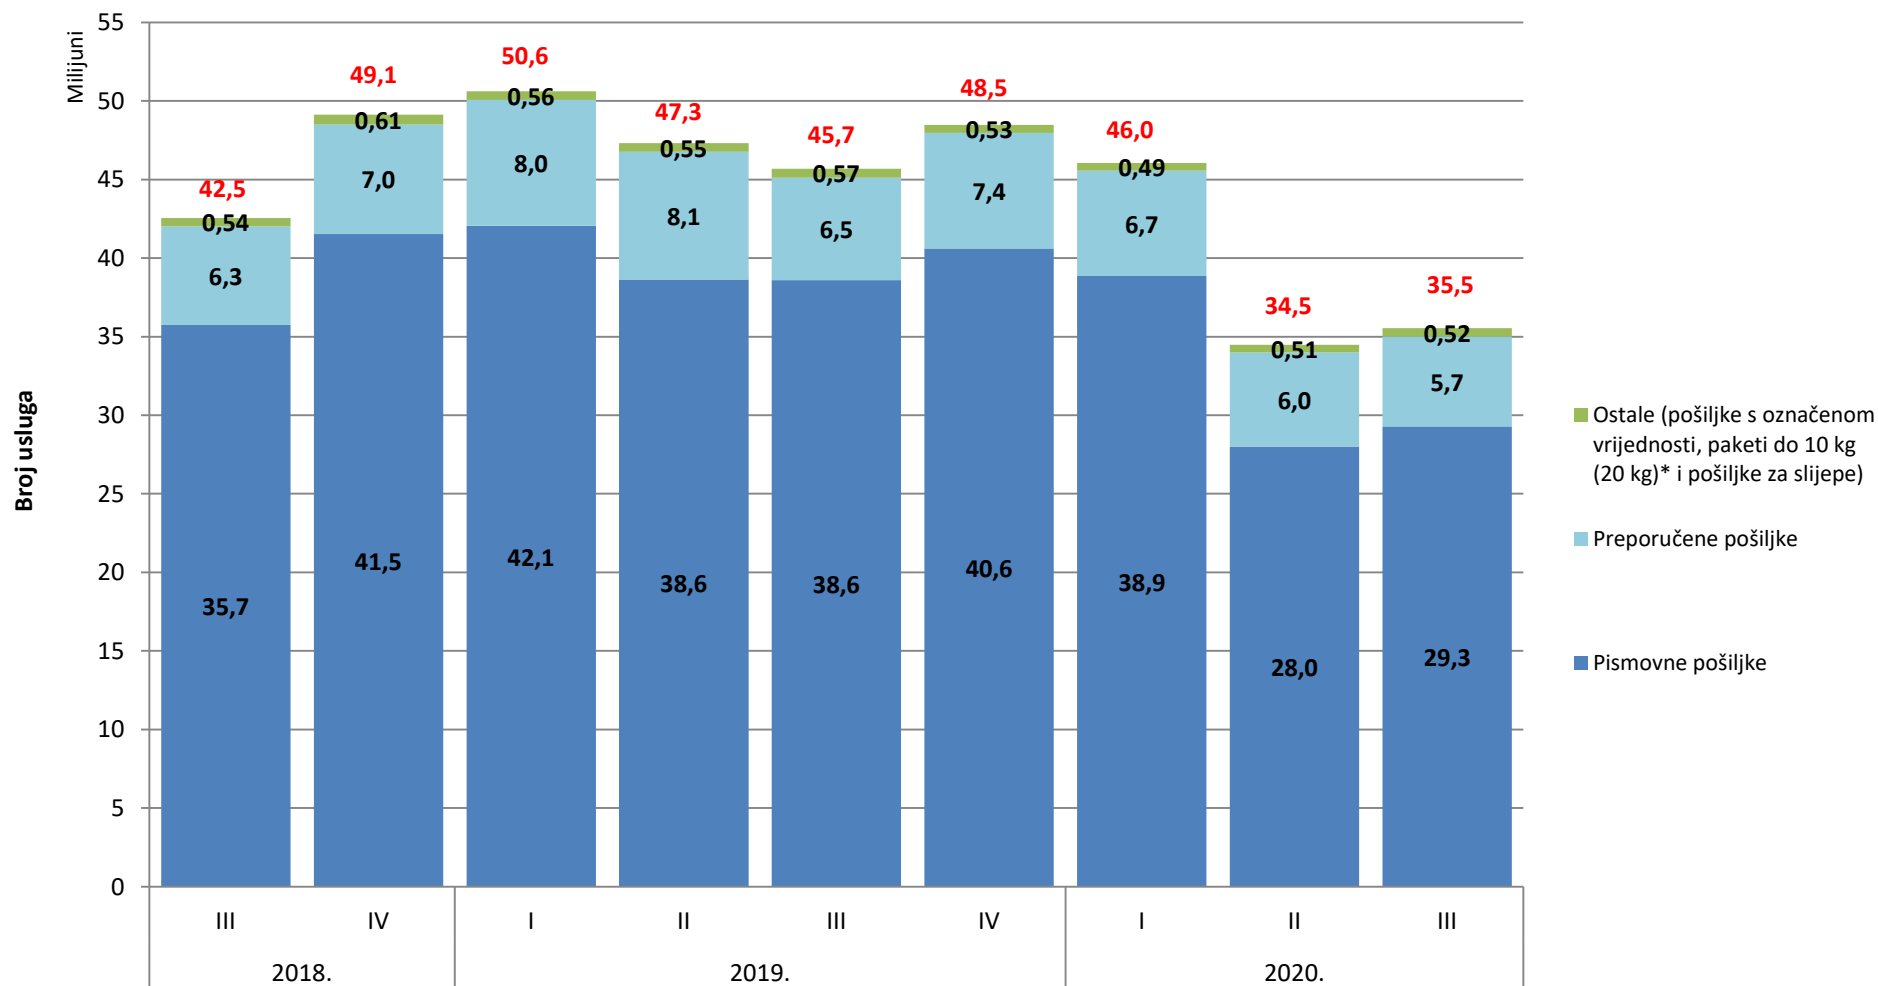

Broj pošiljaka u univerzalnoj usluzi

* 20 kg za međunarodni dolazni promet

Broj univerzalne usluge prema vrstama prometa